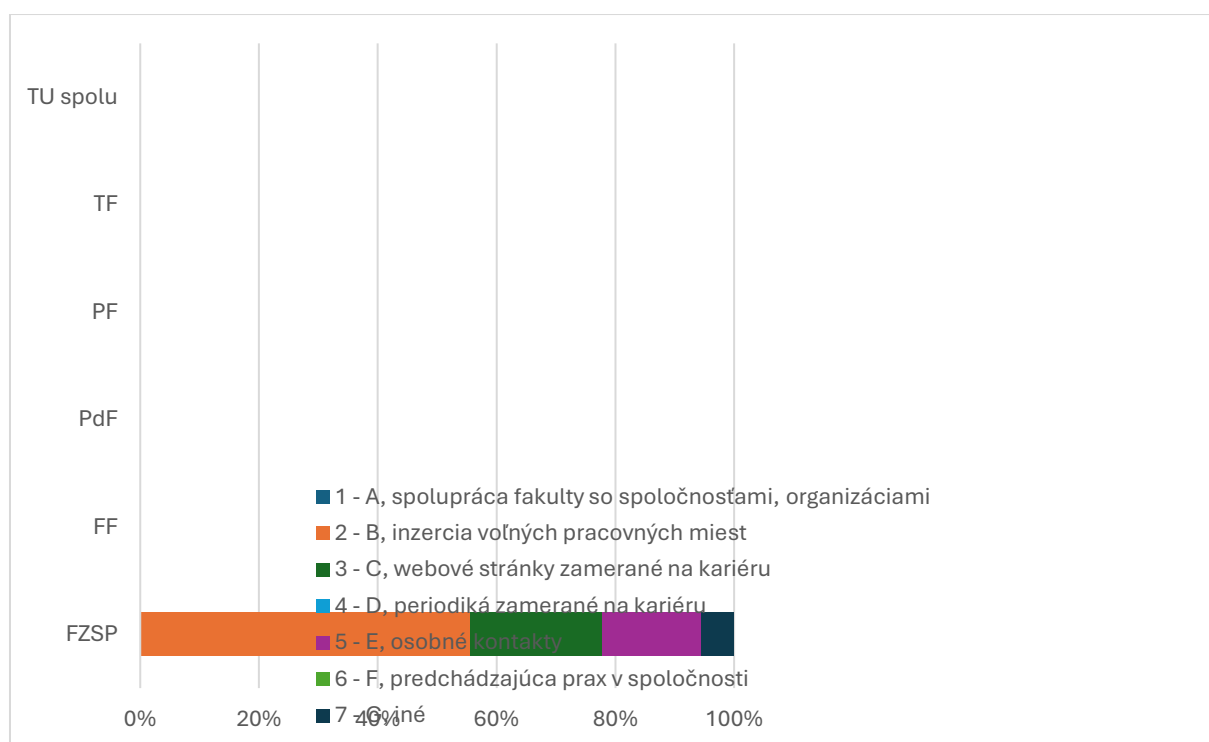

9. Aké možnosti ste využili pri hľadaní si zamestnania?

Odpoveď	FZSP	FF	PdF	PF	TF	TU spolu
1 - A, spolupráca fakulty so spoločnosťami, organizáciami	0					0
2 - B, inzercia voľných pracovných miest	10					45
3 - C, webové stránky zamerané na kariéru	4					19
4 - D, periodiká zamerané na kariéru	0					1
5 - E, osobné kontakty	3					19
6 - F, predchádzajúca prax v spoločnosti	0					5
7 - G, iné	1					8
SPOLU	18					97

Súhrnné vyhodnotenie – Fakulty TU a TU spolu