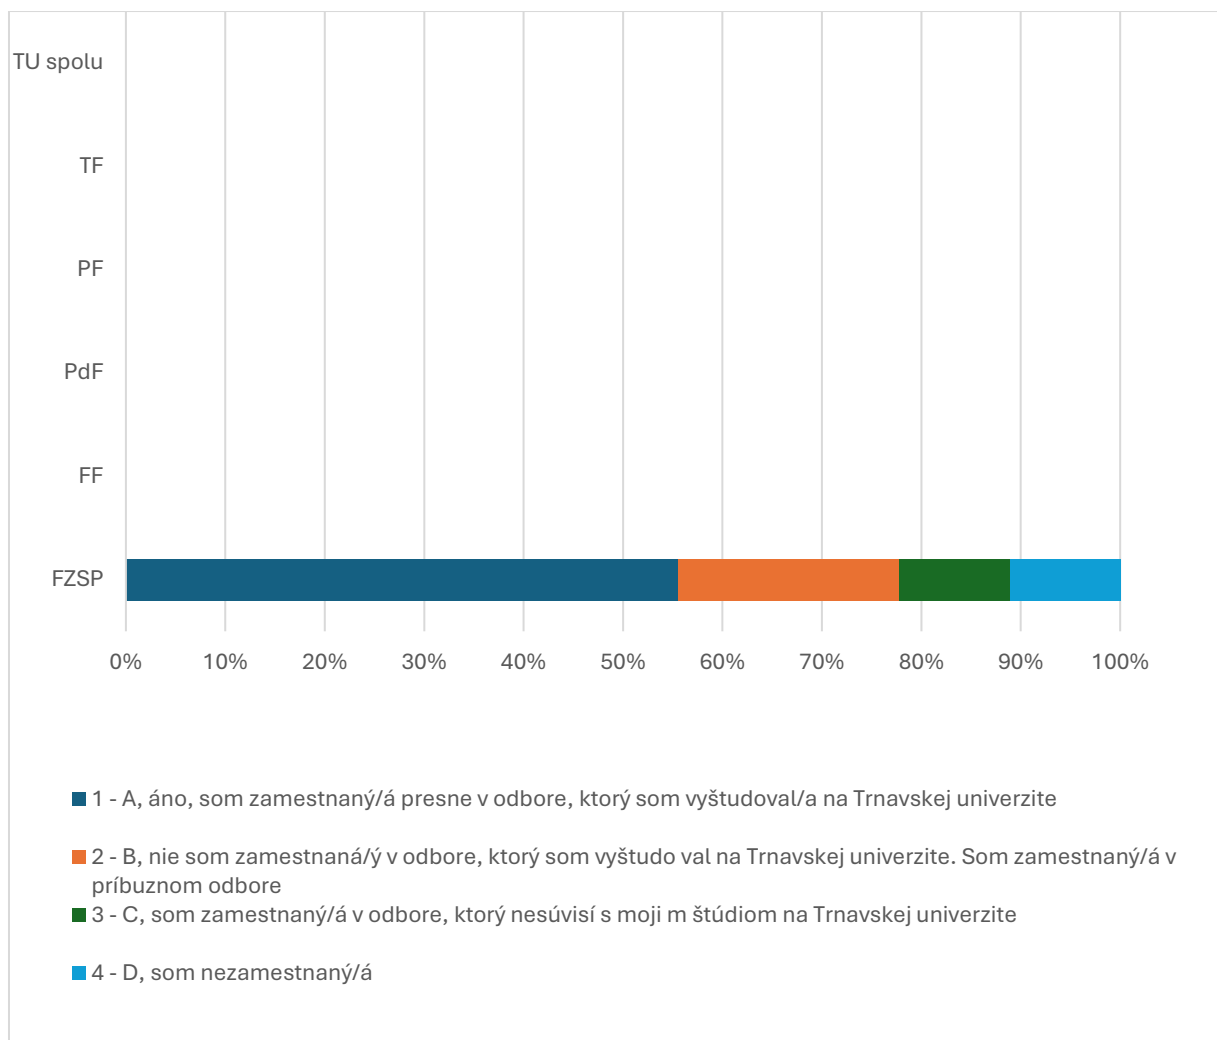

2. Zamestnali ste sa v odbore, ktorý bol predmetom Vášho štúdia na Trnavskej univerzite?

Odpoveď	FZSP	FF	PdF	PF	TF	TU spolu
1 - A, áno, som zamestnaný/á presne v odbore, ktorý som vyštudoval/a na Trnavskej univerzite	10					69
2 - B, nie som zamestnaná/ý v odbore, ktorý som vyštudoval na Trnavskej univerzite. Som zamestnaný/á v príbuznom odbore	4					14
3 - C, som zamestnaný/á v odbore, ktorý nesúvisí s moji m štúdiom na Trnavskej univerzite	2					11
4 - D, som nezamestnaný/á	2					3
SPOLU	18					97

Súhrnné vyhodnotenie – Fakulty TU a TU spolu