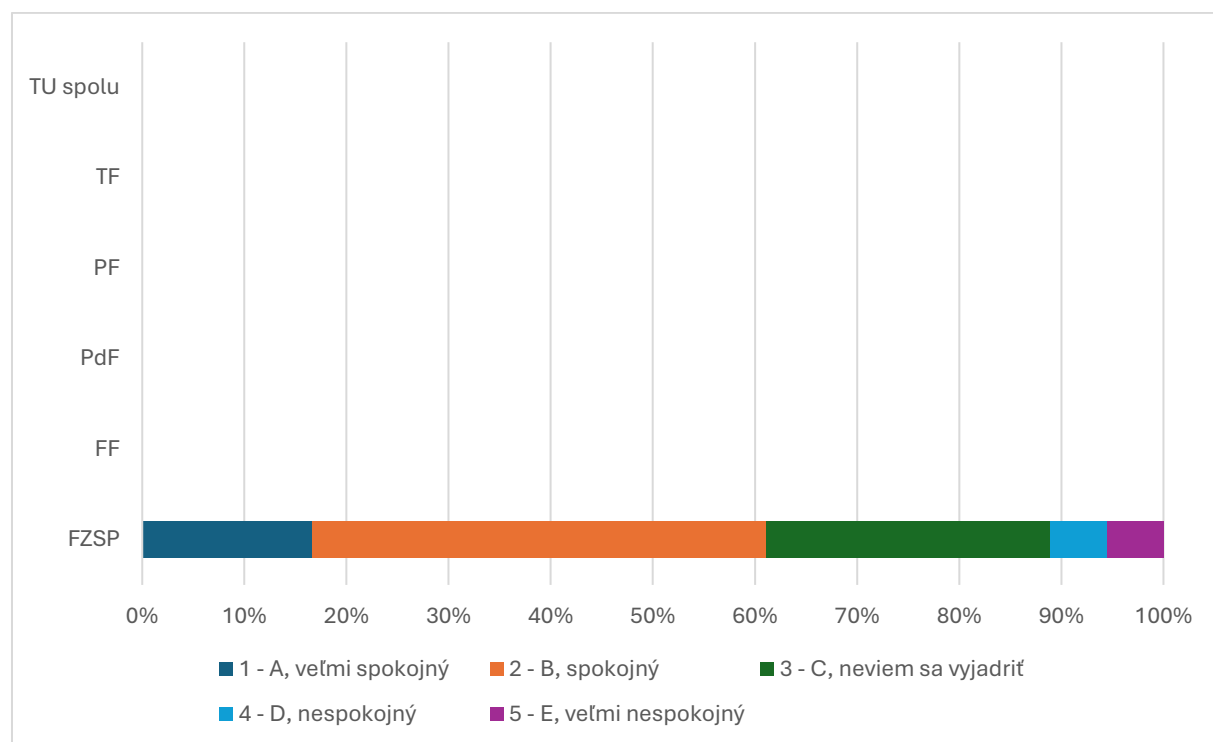

6.9 Ako hodnotíte fakultu Trnavskej univerzity, na ktorej ste študovali, podľa vybraných kritérií? - Medzinárodná orientácia

Odpoveď	FZSP	FF	PdF	PF	TF	TU spolu
1 - A, veľmi spokojný	3					18
2 - B, spokojný	8					26
3 - C, neviem sa vyjadriť	5					44
4 - D, nespokojný	1					7
5 - E, veľmi nespokojný	1					2
SPOLU	18					97
"Priemerná" odpoveď	2					2

Súhrnné vyhodnotenie – Fakulty TU a TU spolu