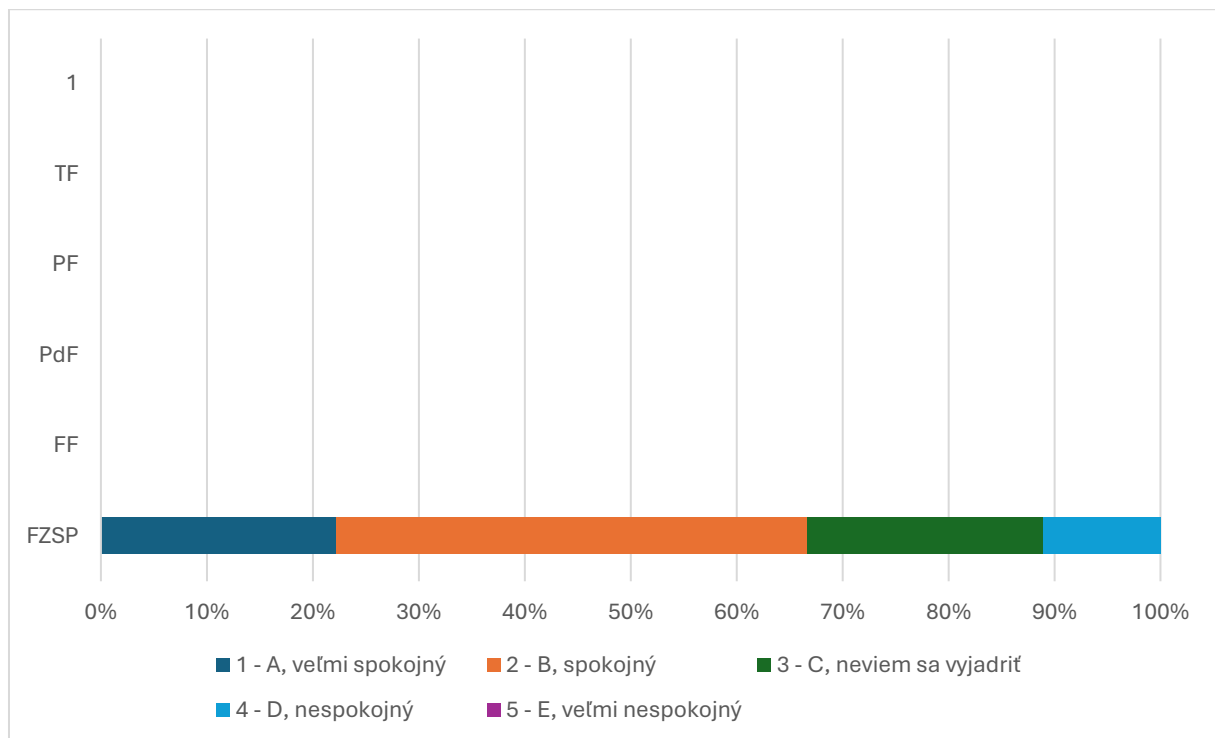

6.6 Ako hodnotíte fakultu Trnavskej univerzity, na ktorej ste študovali, podľa vybraných kritérií? - Reputácia vysokej školy

Odpoveď	FZSP	FF	PdF	PF	TF	1
1 - A, veľmi spokojný	4					42
2 - B, spokojný	8					32
3 - C, neviem sa vyjadriť	4					20
4 - D, nespokojný	2					3
5 - E, veľmi nespokojný	0					0
SPOLU	18					97
"Priemerná" odpoveď	2					2

Súhrnné vyhodnotenie – Fakulty TU a TU spolu