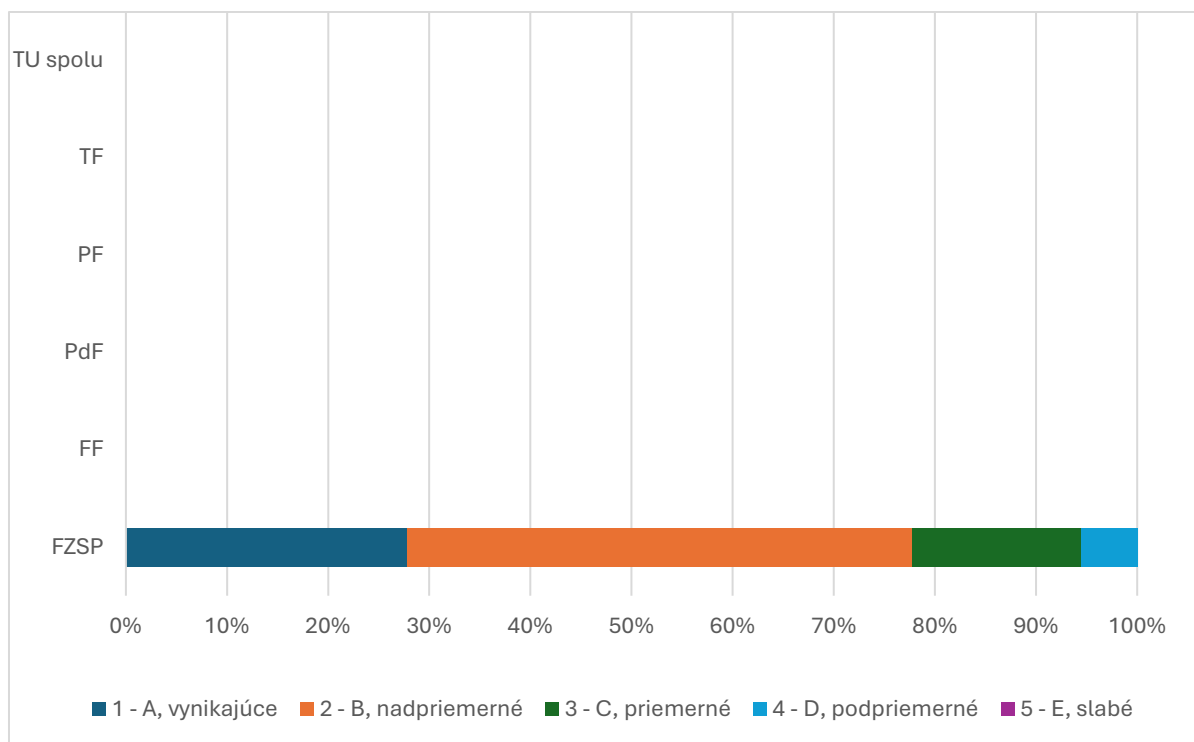

(FZSP 181, FF 251 , PdF 418, PF 122 a TF 11)

Celkový počet respondentov: 97 (FZSP 18 , FF 11 , PdF 40 , PF 27 a TF 1)

Celková (absolútna) návratnosť TU: **9,9 %**

Priemerná návratnosť: 11,0 % (FZSP 10 %, FF 4 %, PdF 10 %, PF 22 %, TF 9 %)

1. Vaše nadobudnuté vedomosti a zručnosti počas štúdia na Trnavskej univerzite hodnotíte ako:

Odpoveď	FZSP	FF	PdF	PF	TF	TU spolu
1 - A, vynikajúce	5					28
2 - B, nadpriemerné	9					39
3 - C, priemerné	3					26
4 - D, podpriemerné	1					4
5 - E, slabé	0					0
<b>SPOLU</b>	18					97
<b>"Priemerná" odpoveď</b>	<b>2</b>					<b>2</b>