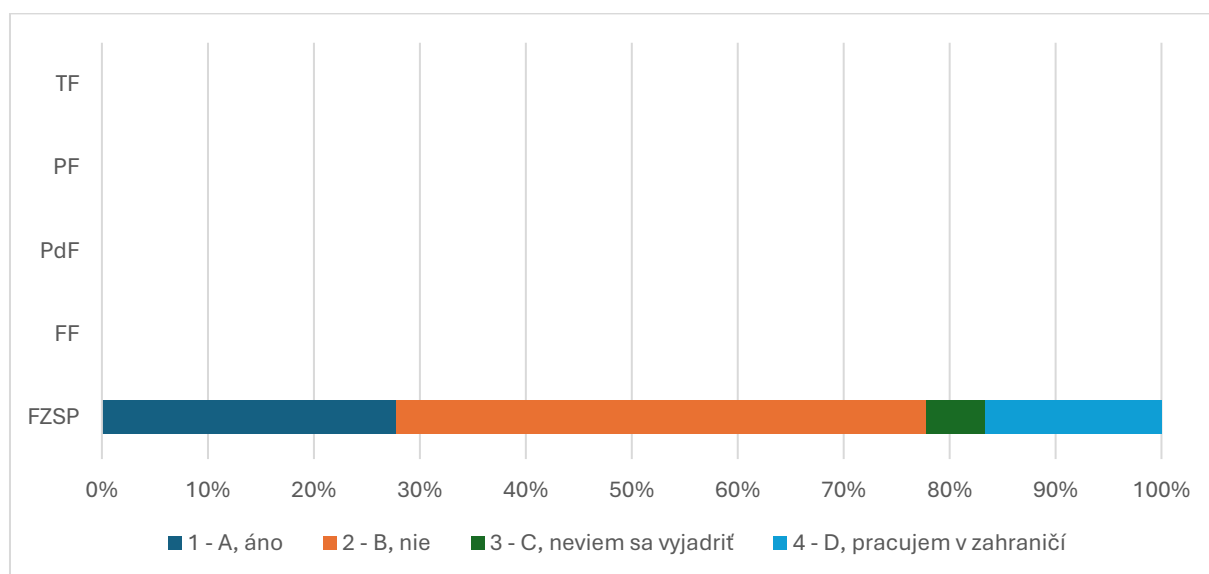

7. Máte záujem nájsť si pracovné miesto v zahraničí?

Odpoveď	FZSP	FF	PdF	PF	TF	TU spolu
1 - A, áno	5					20
2 - B, nie	9					60
3 - C, neviem sa vyjadriť	1					12
4 - D, pracujem v zahraničí	3					5
SPOLU	18					97

Súhrnné vyhodnotenie – Fakulty TU a TU spolu