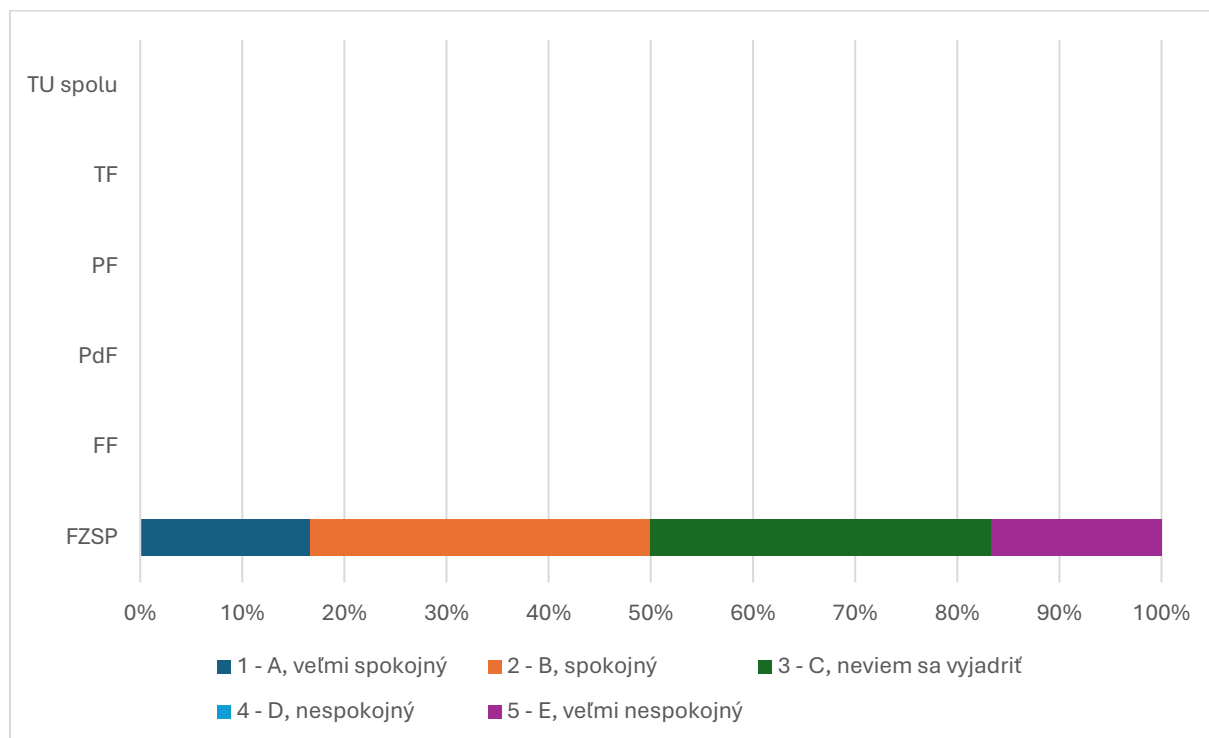

6.12 Ako hodnotíte fakultu Trnavskej univerzity, na ktorej ste študovali, podľa vybraných kritérií? - Možnosti ubytovania

Odpooveď	FZSP	FF	PdF	PF	TF	TU spolu
1 - A, veľmi spokojný	3					14
2 - B, spokojný	6					23
3 - C, neviem sa vyjadriť	6					48
4 - D, nespokojný	0					5
5 - E, veľmi nespokojný	3					7
SPOLU	18					97
"Priemerná" odpoveď	3					3

Súhrnné vyhodnotenie – Fakulty TU a TU spolu