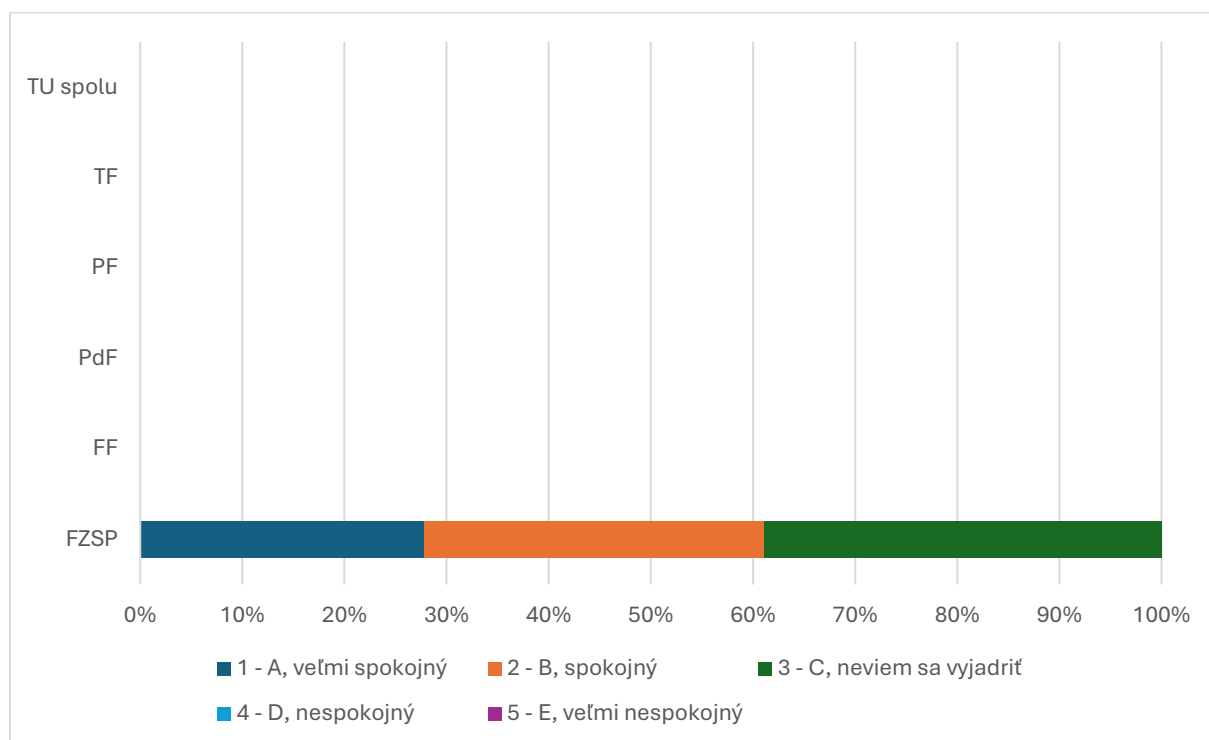

6.10 Ako hodnotíte fakultu Trnavskej univerzity, na ktorej ste študovali, podľa vybraných kritérií? - Vysokoškolský život

Odpoveď	FZSP	FF	PdF	PF	TF	TU spolu
1 - A, veľmi spokojný	5					26
2 - B, spokojný	6					33
3 - C, neviem sa vyjadriť	7					30
4 - D, nespokojný	0					8
5 - E, veľmi nespokojný	0					0
SPOLU	18					97
"Priemerná" odpoveď	2					2

Súhrnné vyhodnotenie – Fakulty TU a TU spolu