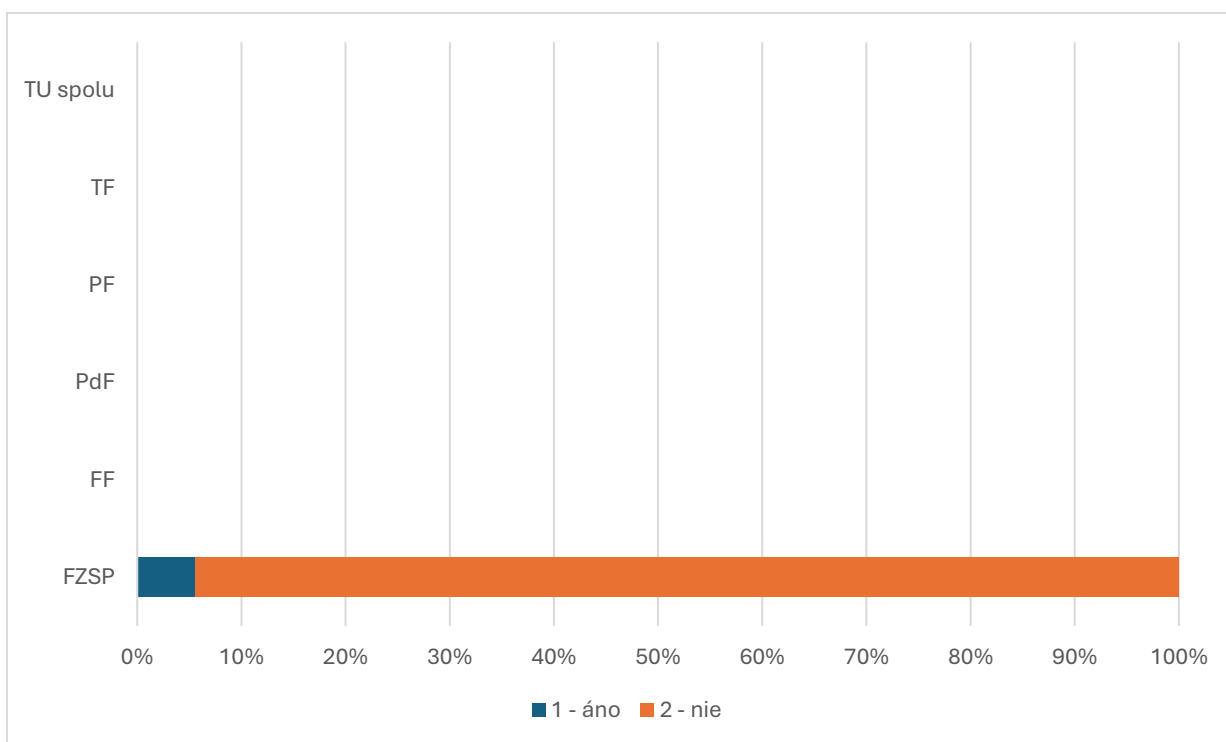

16. Založili ste v priebehu štúdia alebo po jeho ukončení živnosť?

Odpoveď	FZSP	FF	PdF	PF	TF	TU spolu
1 - áno	1					9
2 - nie	17					87
SPOLU	18					96

Súhrnné vyhodnotenie – Fakulty TU a TU spolu