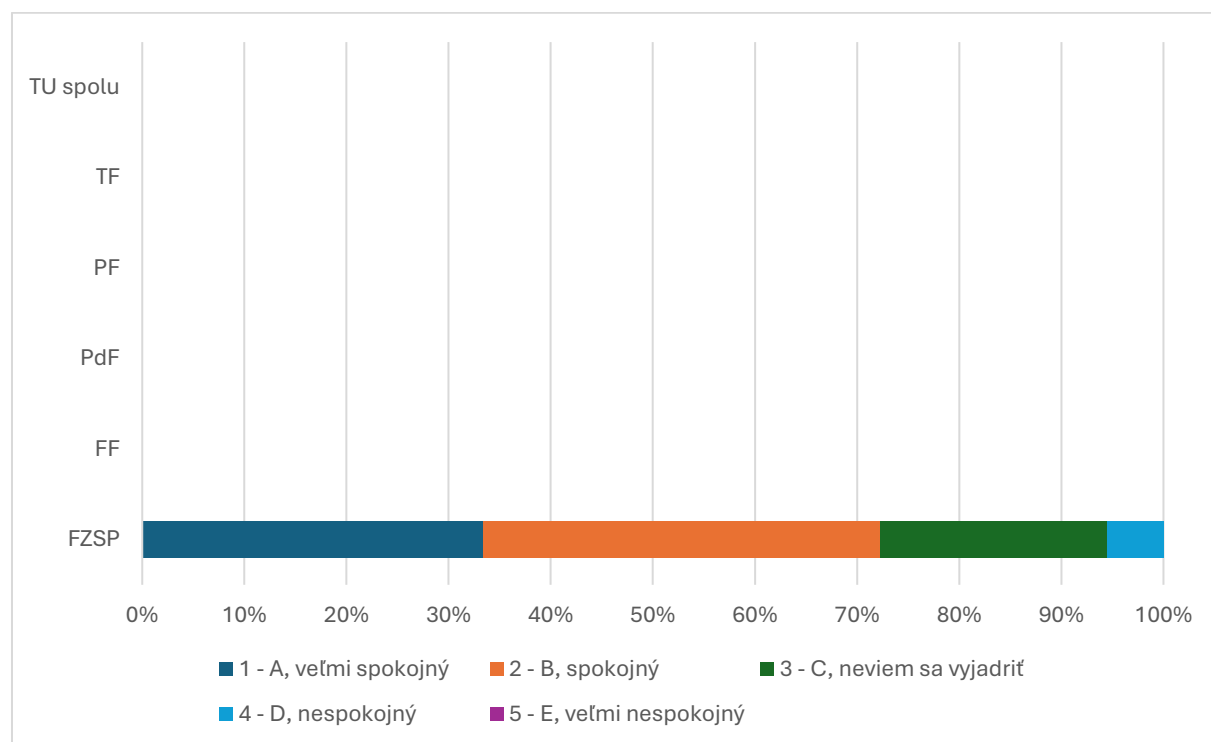

6.8 Ako hodnotíte fakultu Trnavskej univerzity, na ktorej ste študovali, podľa vybraných kritérií? - Dostupnosť a ochota pomáhať zo strany pedagógov

Odpoveď	FZSP	FF	PdF	PF	TF	TU spolu
1 - A, veľmi spokojný	6					36
2 - B, spokojný	7					40
3 - C, neviem sa vyjadriť	4					14
4 - D, nespokojný	1					5
5 - E, veľmi nespokojný	0					2
SPOLU	18					97
"Priemerná" odpoveď	2					2

Súhrnné vyhodnotenie – Fakulty TU a TU spolu