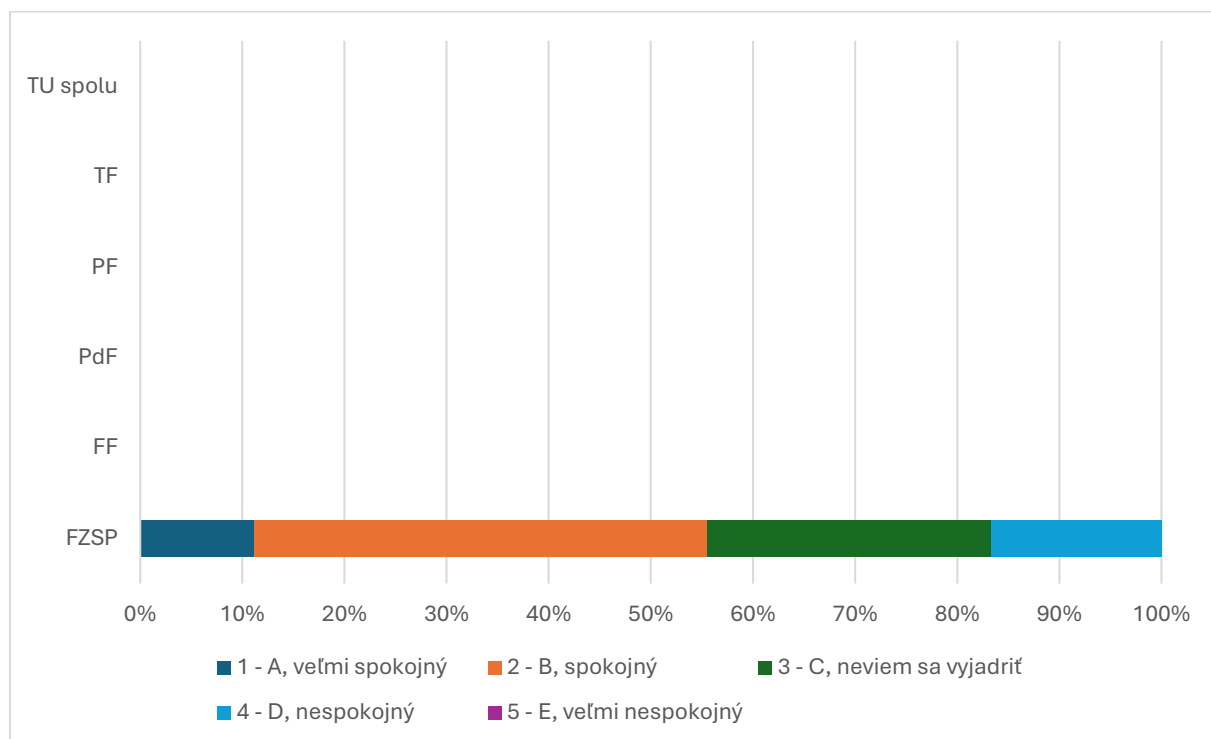

6.11 Ako hodnotíte fakultu Trnavskej univerzity, na ktorej ste študovali, podľa vybraných kritérií? - Administratíva vysokej školy

Odpoveď	FZSP	FF	PdF	PF	TF	TU spolu
1 - A, veľmi spokojný	2					21
2 - B, spokojný	8					48
3 - C, neviem sa vyjadriť	5					12
4 - D, nespokojný	3					16
5 - E, veľmi nespokojný	0					0
SPOLU	18					97
"Priemerná" odpoveď	3					2

Súhrnné vyhodnotenie – Fakulty TU a TU spolu