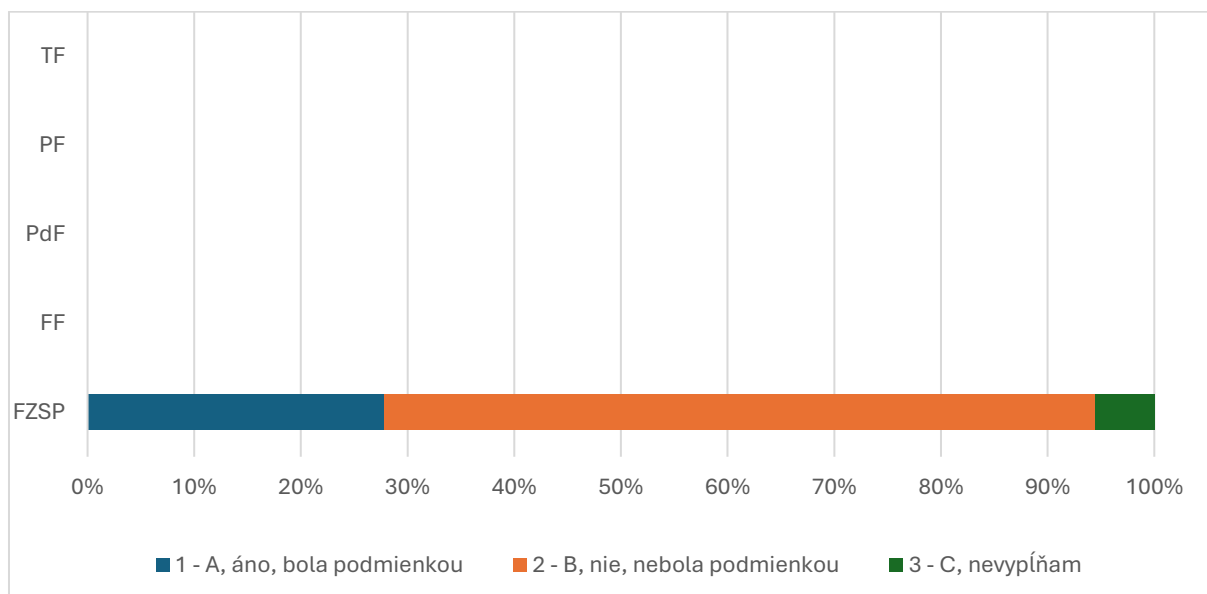

11. Bola podmienkou Vášho prijatia do zamestnania Vaša znalosť cudzieho jazyka?

Odpoveď	FZSP	FF	PdF	PF	TF	TU spolu
1 - A, áno, bola podmienkou	5					38
2 - B, nie, nebola podmienkou	12					57
3 - C, nevyplňam	1					2
SPOLU	18					95

Súhrnné vyhodnotenie – Fakulty TU a TU spolu