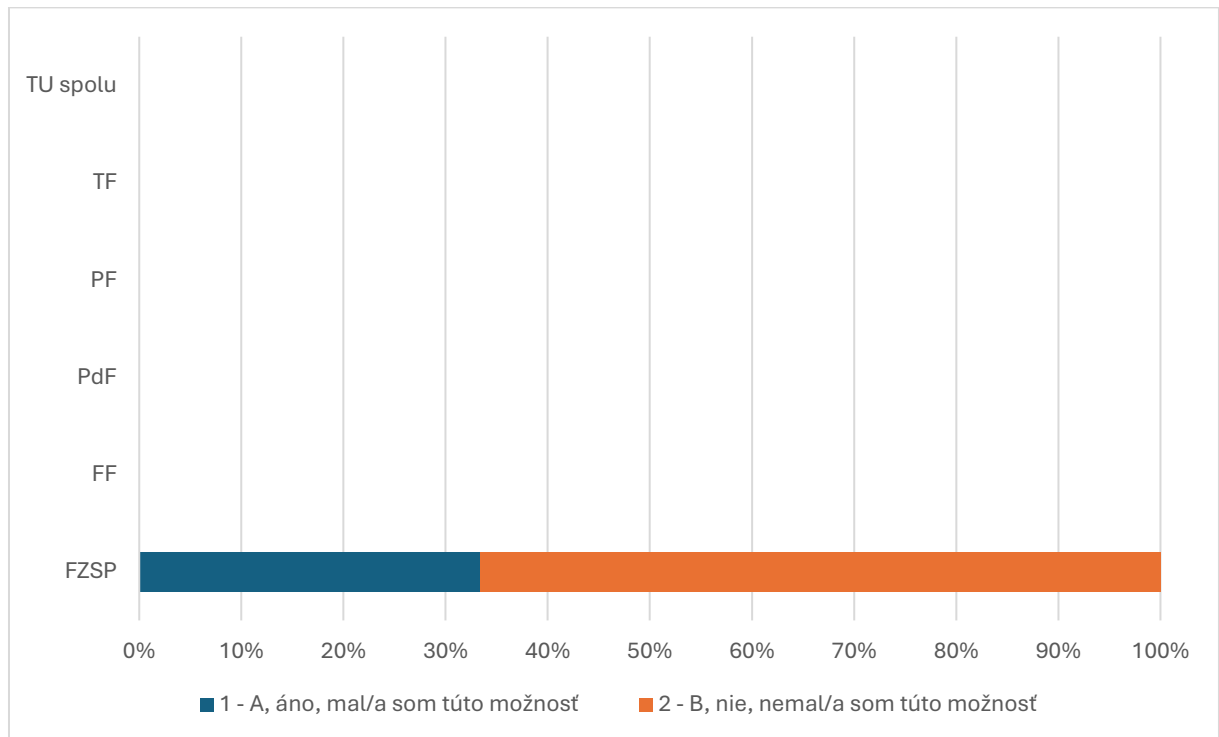

Súhrnné vyhodnotenie – Fakulty TU a TU spolu

### 9. Aké možnosti ste využili pri hľadaní si zamestnania?

Odpoveď	FZSP	FF	PdF	PF	TF	TU spolu
1 - A, spolupráca fakulty so spoločnosťami, organizáciami	0					0
2 - B, inzercia voľných pracovných miest	10					45
3 - C, webové stránky zamerané na kariéru	4					19
4 - D, periodiká zamerané na kariéru	0					1
5 - E, osobné kontakty	3					19
6 - F, predchádzajúca prax v spoločnosti	0					5
7 - G, iné	1					8
<b>SPOLU</b>	18					97

Súhrnné vyhodnotenie – Fakulty TU a TU spolu

**10. Mali ste možnosť zúčastniť sa stretnutia s niektorými potencionálnymi zamestnávateľmi počas Vášho štúdia na fakulte?**

Odpoveď	FZSP	FF	PdF	PF	TF	TU spolu
1 - A, áno, mal/a som túto možnosť	6					29
2 - B, nie, nemal/a som túto možnosť	12					66
<b>SPOLU</b>	18					95