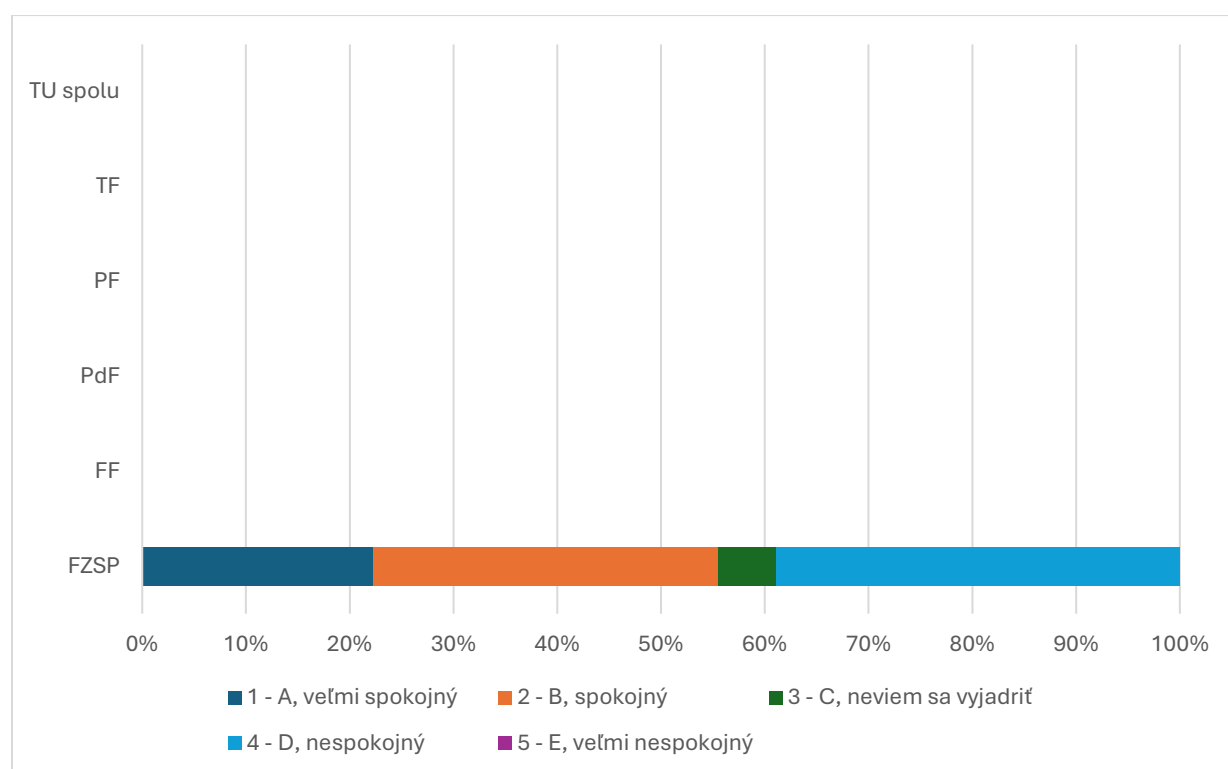

6.5 Ako hodnotíte fakultu Trnavskej univerzity, na ktorej ste študovali, podľa vybraných kritérií? - Orientácia vzdelania na prax

Odpoveď	FZSP	FF	PdF	PF	TF	TU spolu
1 - A, veľmi spokojný	4					15
2 - B, spokojný	6					41
3 - C, neviem sa vyjadriť	1					14
4 - D, nespokojný	7					22
5 - E, veľmi nespokojný	0					5
SPOLU	18					97
"Priemerná" odpoveď	3					3

Súhrnné vyhodnotenie – Fakulty TU a TU spolu