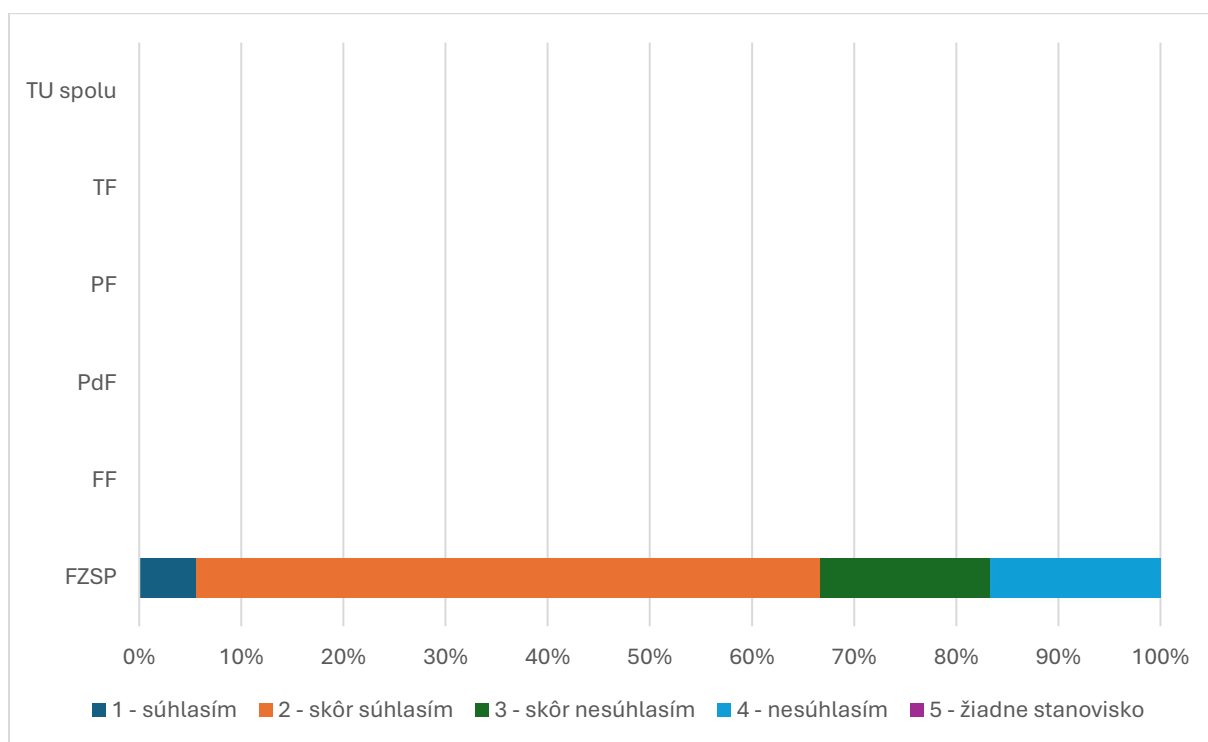

14. Hodnotíte Vaše štúdium na TU ako štúdium orientované na potreby študenta?

Odpoveď	FZSP	FF	PdF	PF	TF	TU spolu
1 - súhlasím	1					19
2 - skôr súhlasím	11					50
3 - skôr nesúhlasím	3					18
4 - nesúhlasím	3					6
5 - žiadne stanovisko	0					4
SPOLU	18					97
"Priemerná" odpoveď	2					2

Súhrnné vyhodnotenie – Fakulty TU a TU spolu