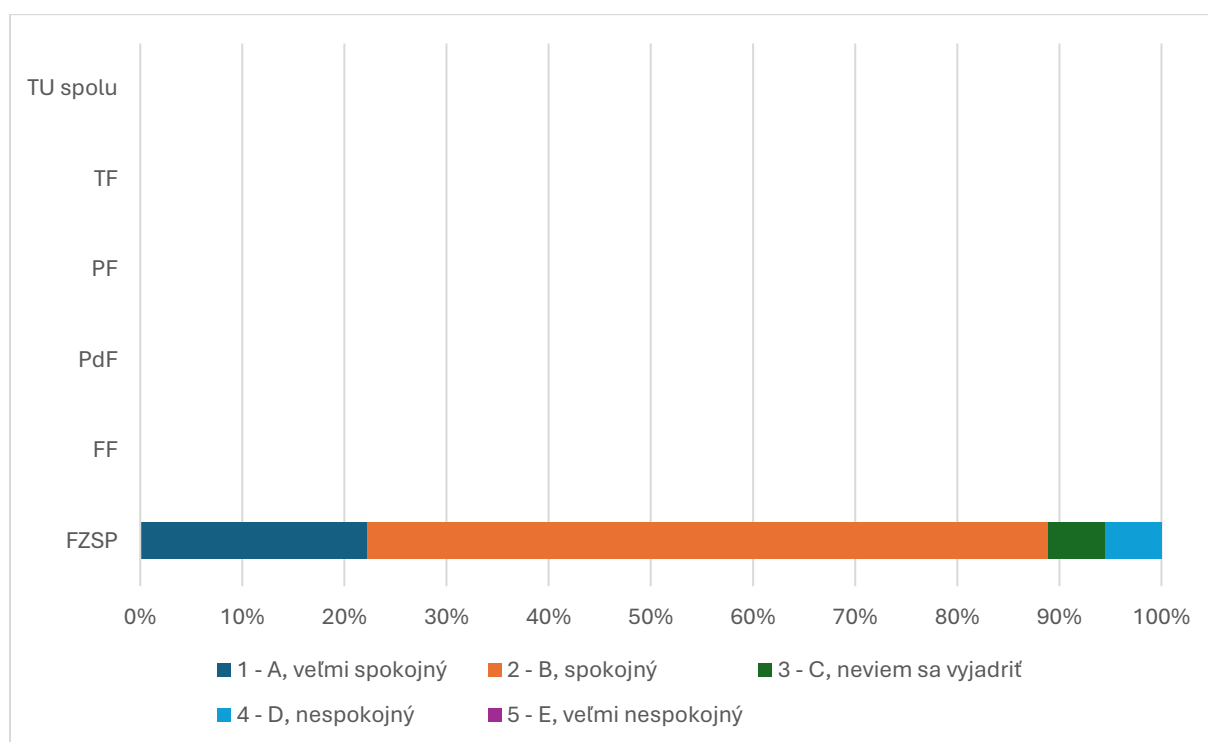

6.2 Ako hodnotíte fakultu Trnavskej univerzity, na ktorej ste študovali, podľa vybraných kritérií? - Obsah a štruktúra štúdia

Odpoveď	FZSP	FF	PdF	PF	TF	TU spolu
1 - A, veľmi spokojný	4					26
2 - B, spokojný	12					53
3 - C, neviem sa vyjadriť	1					7
4 - D, nespokojný	1					10
5 - E, veľmi nespokojný	0					1
SPOLU	18					97
"Priemerná" odpoveď	2					2

Súhrnné vyhodnotenie – Fakulty TU a TU spolu