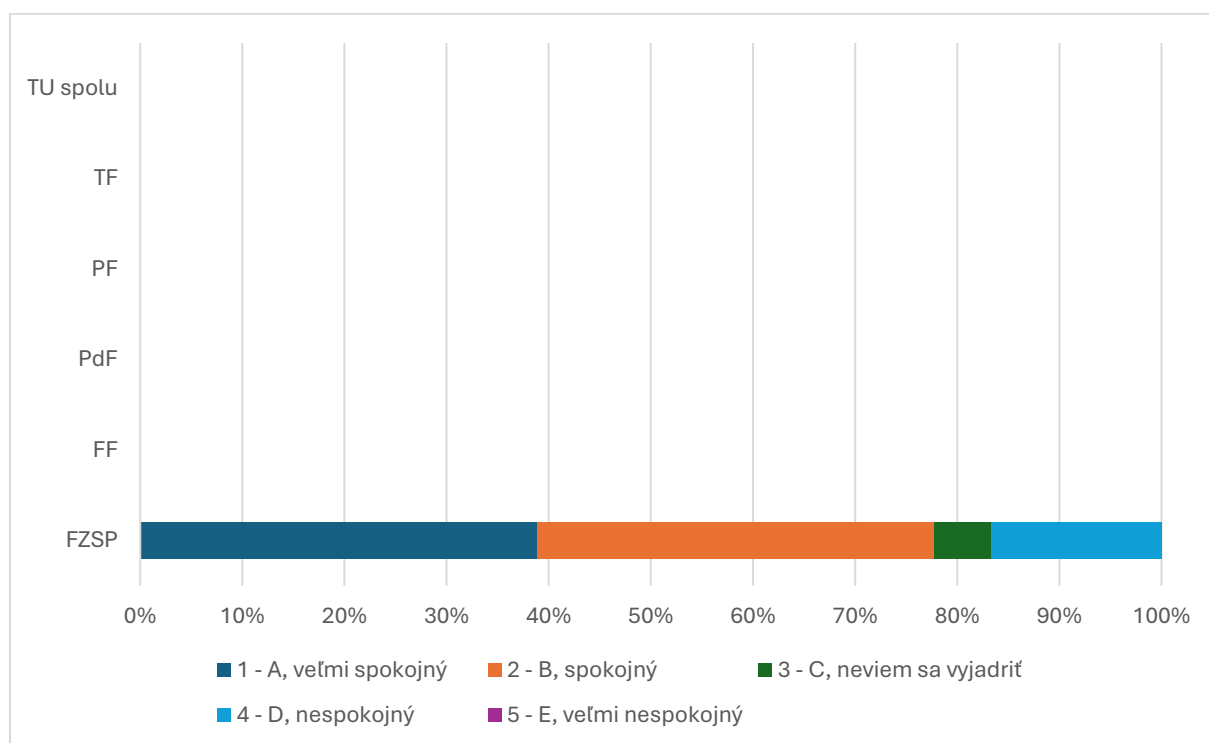

6.4 Ako hodnotíte fakultu Trnavskej univerzity, na ktorej ste študovali, podľa vybraných kritérií? - Akademická povesť

Odpoveď	FZSP	FF	PdF	PF	TF	TU spolu
1 - A, veľmi spokojný	7					47
2 - B, spokojný	7					38
3 - C, neviem sa vyjadriť	1					7
4 - D, nespokojný	3					5
5 - E, veľmi nespokojný	0					0
SPOLU	18					97
"Priemerná" odpoveď	2					2

Súhrnné vyhodnotenie – Fakulty TU a TU spolu