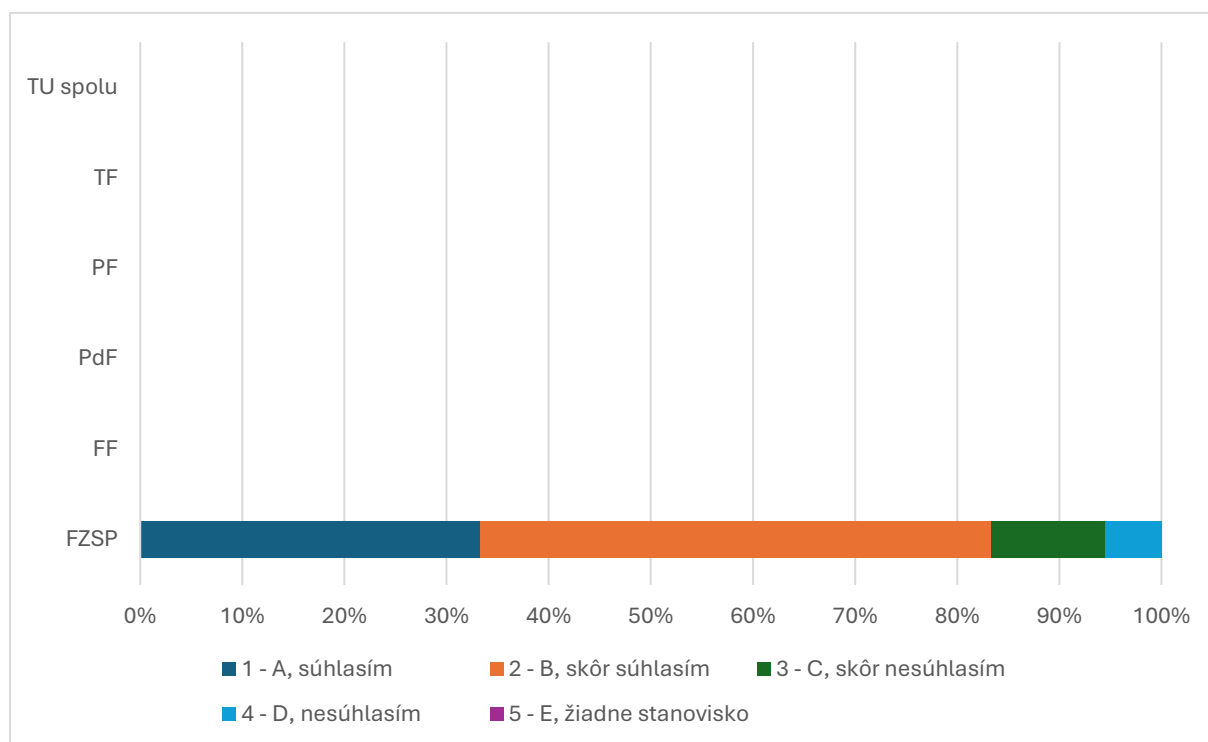

Súhrnné vyhodnotenie – Fakulty TU a TU spolu

### 3. Som nezamestnaná/nezamestnaný z dôvodu:

Odpoveď	FZSP	FF	PdF	PF	TF	TU spolu
1 - A, nenašiel/nenašla som si prácu v odbore, ktorý som vyštudovala/vyštedoval	2					5
2 - B, som dobrovoľne nezamestnaný/nezamestnaná	1					1
3 - C, iné	1					5
<b>SPOLU</b>	4					11

Súhrnné vyhodnotenie – Fakulty TU a TU spolu

**4. Vďaka môjmu vzdelaniu sa cítim optimálne pripravený na uplatnenie sa v odbore, ktorý som na Trnavskej univerzite**

Odpoveď	FZSP	FF	PdF	PF	TF	TU spolu
1 - A, súhlasím	6					36
2 - B, skôr súhlasím	9					43
3 - C, skôr nesúhlasím	2					8
4 - D, nesúhlasím	1					6
5 - E, žiadne stanovisko	0					4
SPOLU	18					97
"Priemerná" odpoveď	2					2