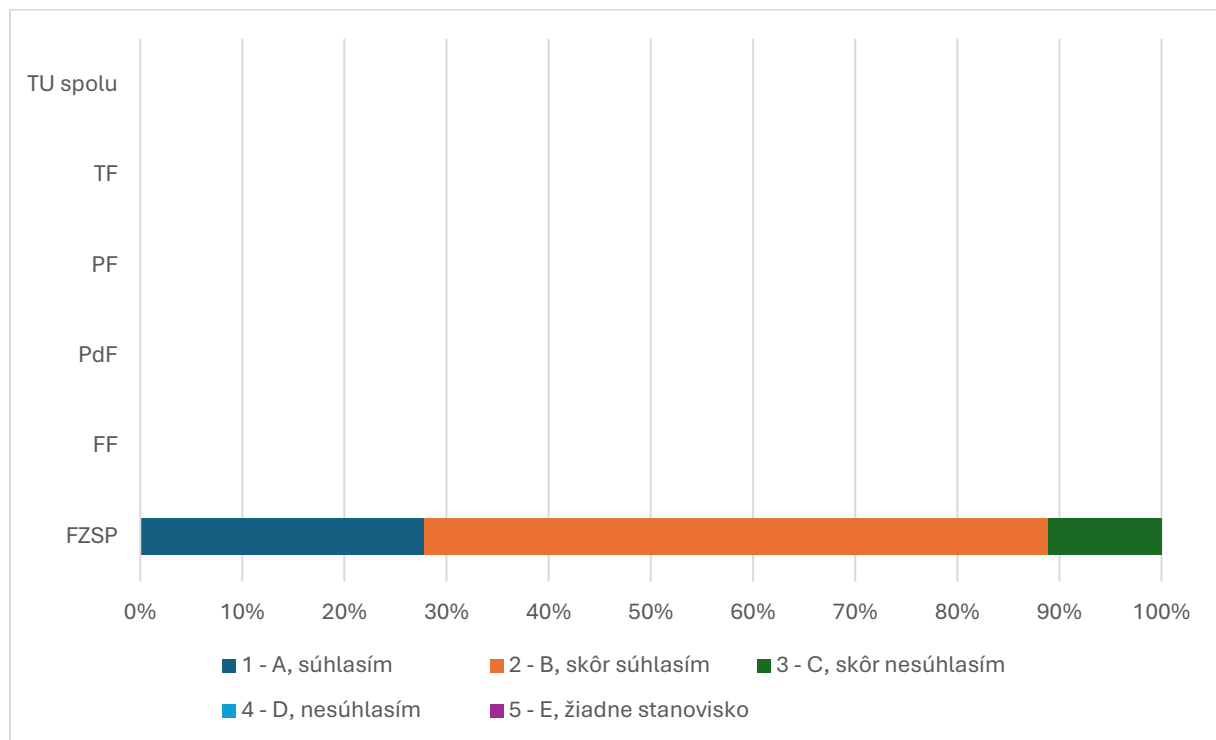

5. So štúdiom na Trnavskej univerzite som bol/a spokojná?

Odpoveď	FZSP	FF	PdF	PF	TF	TU spolu
1 - A, súhlasím	5					48
2 - B, skôr súhlasím	11					37
3 - C, skôr nesúhlasím	2					6
4 - D, nesúhlasím	0					4
5 - E, žiadne stanovisko	0					2
SPOLU	18					97
"Priemerná" odpoveď	2					2

Súhrnné vyhodnotenie – Fakulty TU a TU spolu