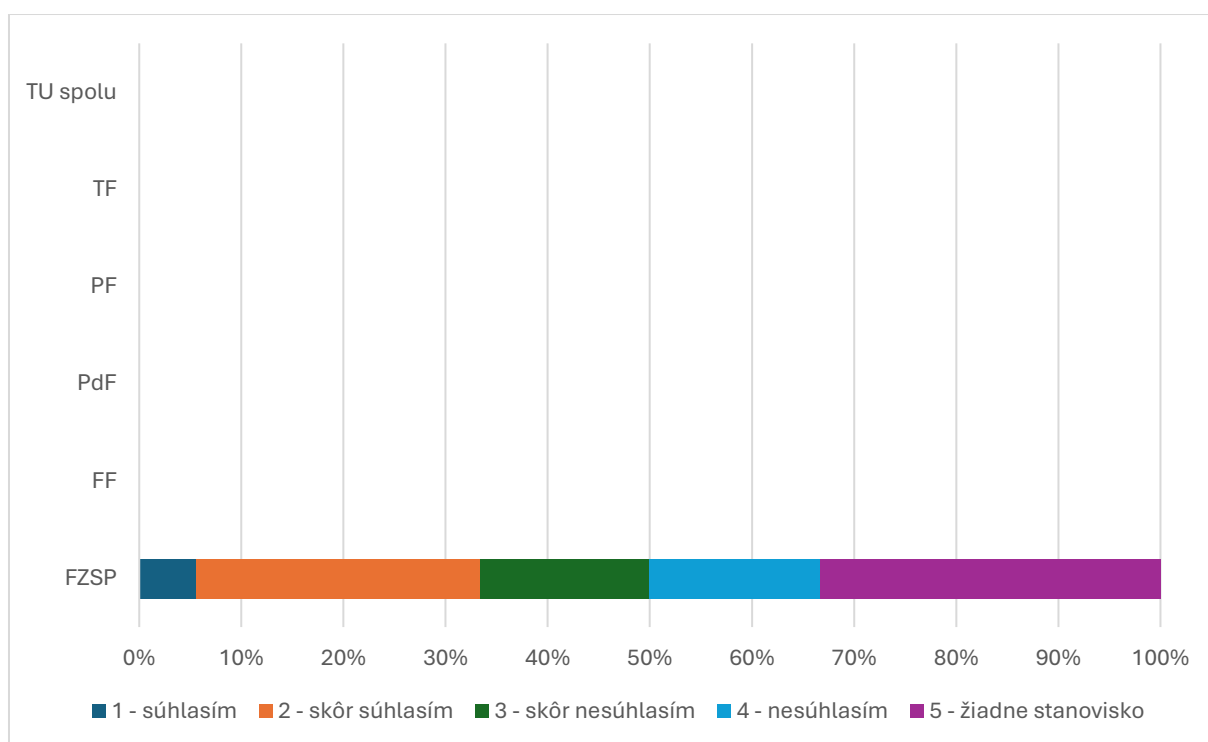

13. Mali ste možnosť zapojiť sa do inovácie študijných programov, resp. ich jednotiek?

Odpoveď	FZSP	FF	PdF	PF	TF	TU spolu
1 - súhlasím	1					14
2 - skôr súhlasím	5					18
3 - skôr nesúhlasím	3					17
4 - nesúhlasím	3					19
5 - žiadne stanovisko	6					29
SPOLU	18					97
"Priemerná" odpoveď	3					3

Súhrnné vyhodnotenie – Fakulty TU a TU spolu