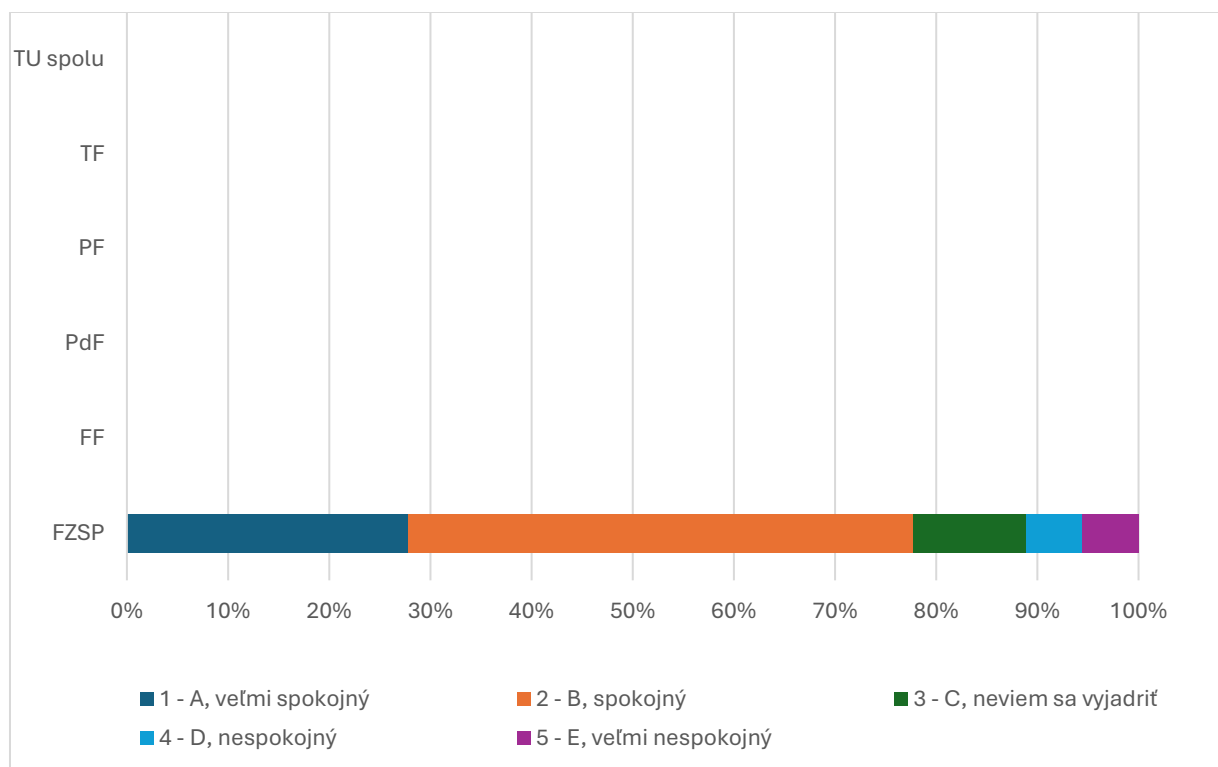

6.7 Ako hodnotíte fakultu Trnavskej univerzity, na ktorej ste študovali, podľa vybraných kritérií? - Spolupráca vysokej školy

Odpoveď	FZSP	FF	PdF	PF	TF	TU spolu
1 - A, veľmi spokojný	5					19
2 - B, spokojný	9					27
3 - C, neviem sa vyjadriť	2					44
4 - D, nespokojný	1					6
5 - E, veľmi nespokojný	1					1
SPOLU	18					97
"Priemerná" odpoveď	2					2

Súhrnné vyhodnotenie – Fakulty TU a TU spolu