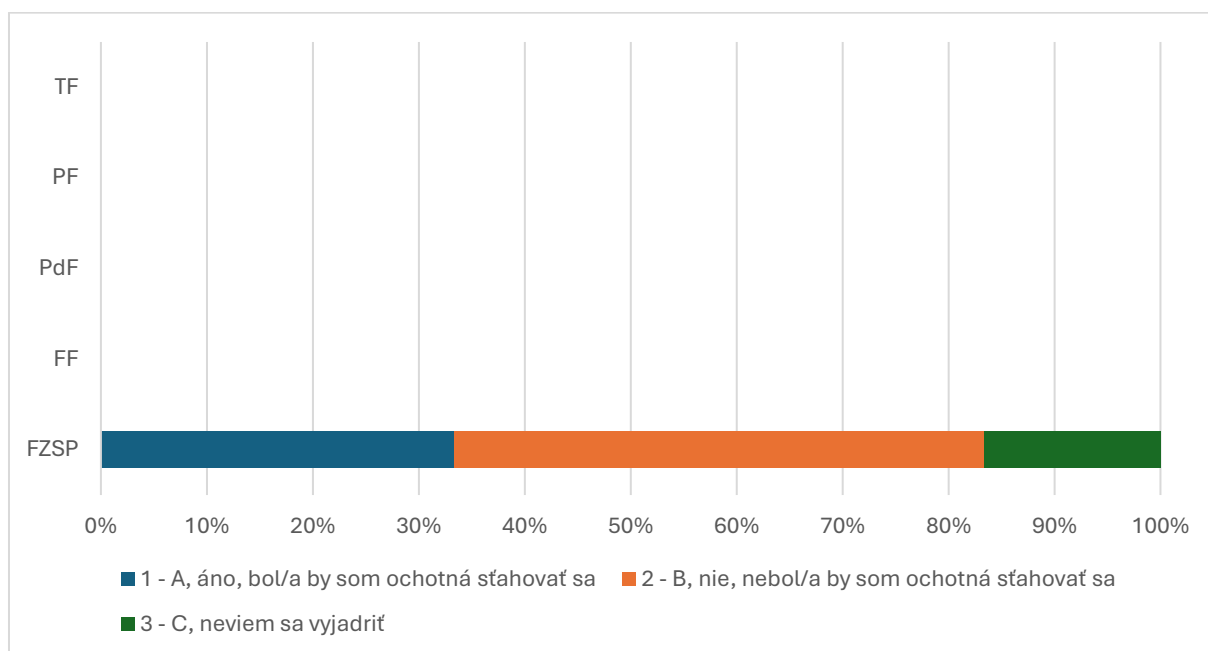

8. Boli by ste ochotná/ý presťahovať sa v rámci Slovenska z dôvodu pracovnej ponuky?

Odpoveď	FZSP	FF	PdF	PF	TF	TU spolu
1 - A, áno, bol/a by som ochotná sťahovať sa	6					44
2 - B, nie, nebol/a by som ochotná sťahovať sa	9					39
3 - C, neviem sa vyjadriť	3					14
SPOLU	18					97

Súhrnné vyhodnotenie – Fakulty TU a TU spolu