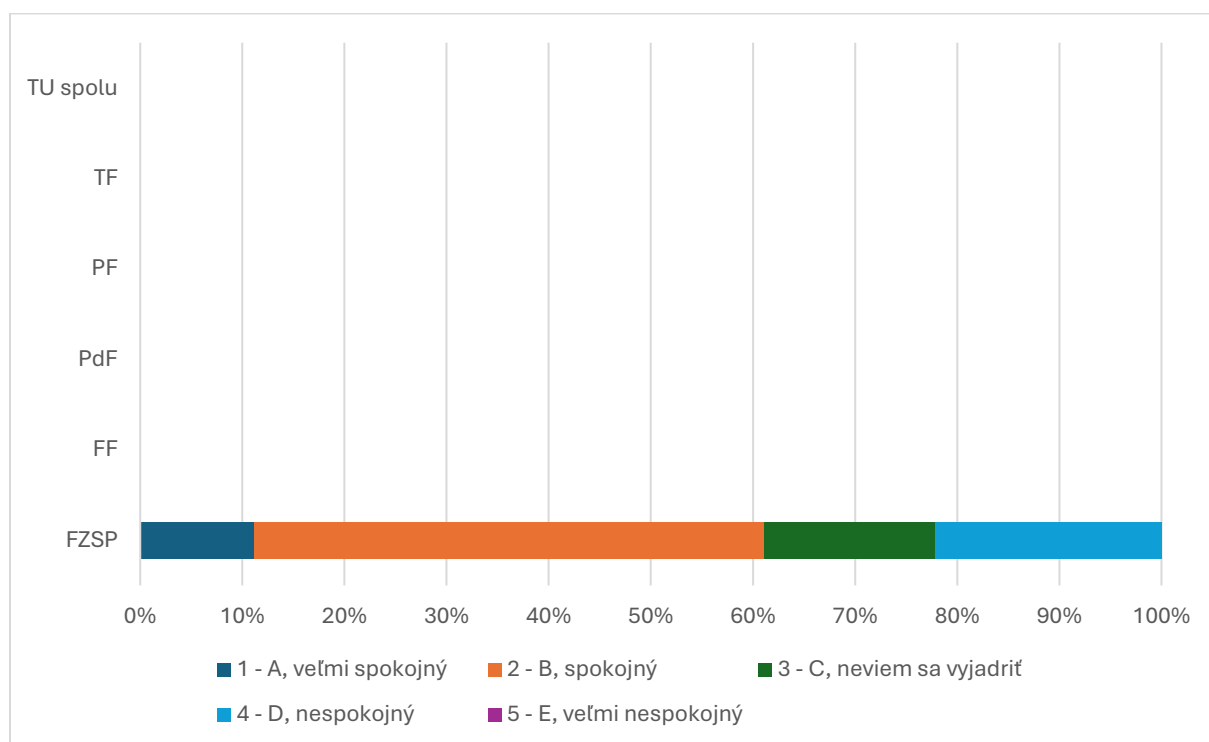

6.3 Ako hodnotíte fakultu Trnavskej univerzity, na ktorej ste študovali, podľa vybraných kritérií? - Vybavenie vysokej školy

Odpoveď	FZSP	FF	PdF	PF	TF	TU spolu
1 - A, veľmi spokojný	2					29
2 - B, spokojný	9					43
3 - C, neviem sa vyjadriť	3					12
4 - D, nespokojný	4					13
5 - E, veľmi nespokojný	0					0
SPOLU	18					97
"Priemerná" odpoveď	3					2

Súhrnné vyhodnotenie – Fakulty TU a TU spolu