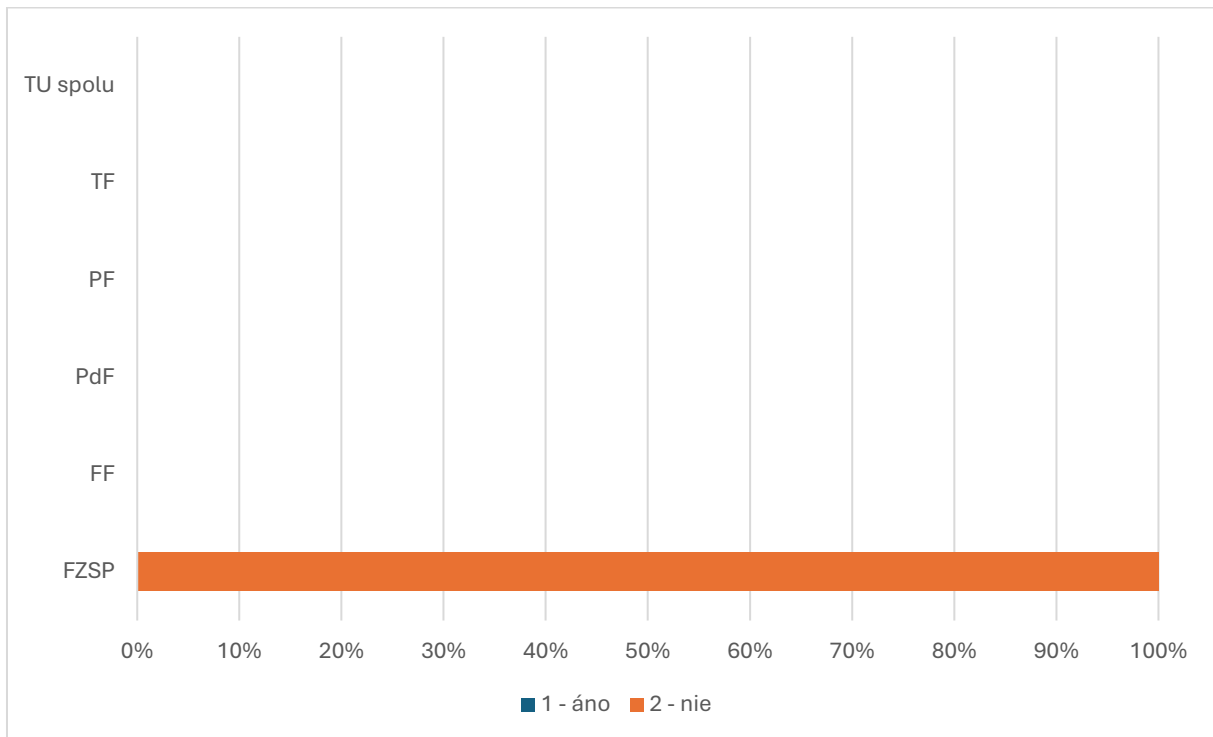

17. Začali ste podnikat' prostredníctvom start-up projektu?

Odpoveď	FZSP	FF	PdF	PF	TF	TU spolu
1 - áno	0					1
2 - nie	18					95
SPOLU	18					96

Súhrnné vyhodnotenie – Fakulty TU a TU spolu