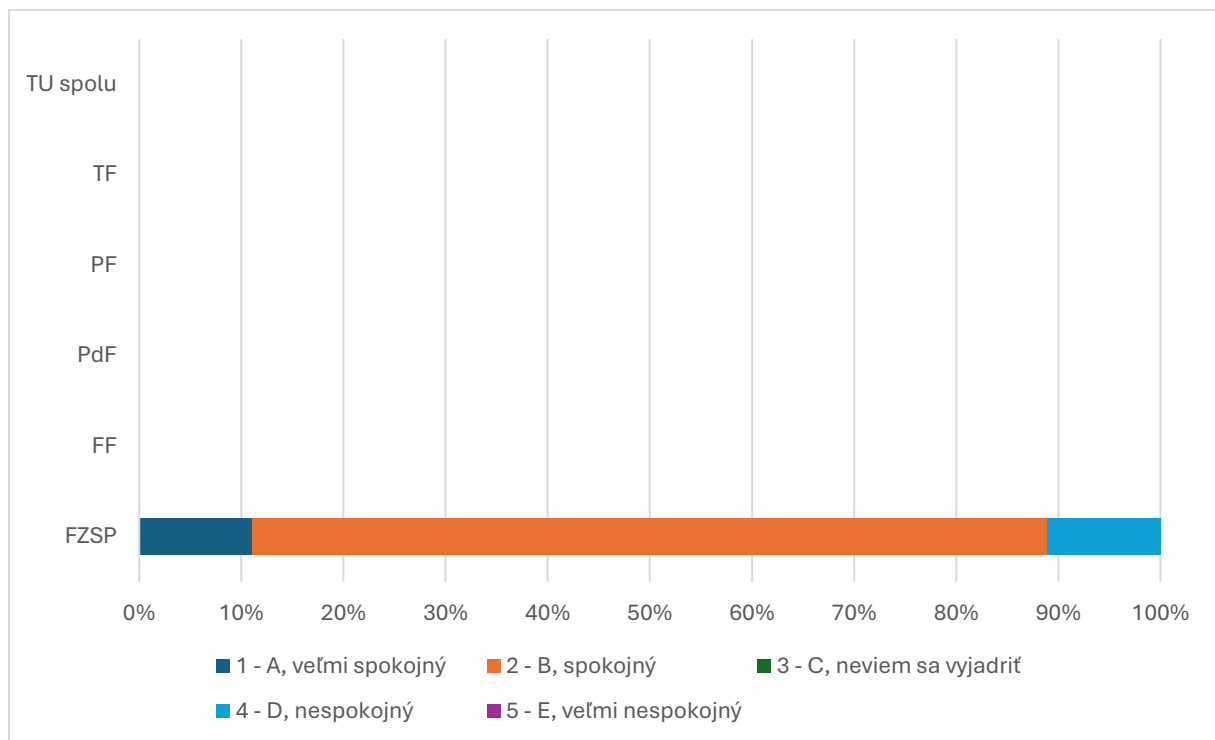

Súhrnné vyhodnotenie – Fakulty TU a TU spolu

### 5. So štúdiom na Trnavskej univerzite som bol/a spokojná?

Odpoveď	FZSP	FF	PdF	PF	TF	TU spolu
1 - A, súhlasím	5					48
2 - B, skôr súhlasím	11					37
3 - C, skôr nesúhlasím	2					6
4 - D, nesúhlasím	0					4
5 - E, žiadne stanovisko	0					2
<b>SPOLU</b>	<b>18</b>					<b>97</b>
<b>"Priemerná" odpoveď</b>	<b>2</b>					<b>2</b>