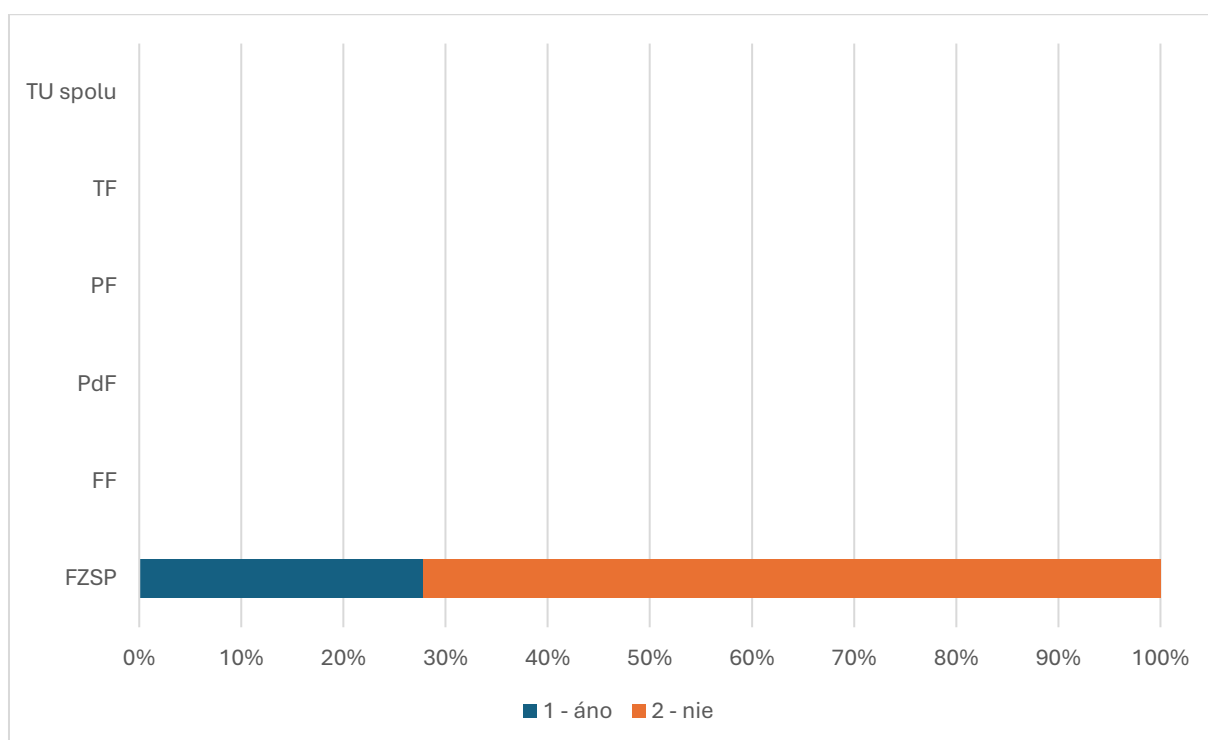

15. Pracujete v Trnavskom regióne?

Odpoveď	FZSP	FF	PdF	PF	TF	TU spolu
1 - áno	5					19
2 - nie	13					78
SPOLU	18					97

Súhrnné vyhodnotenie – Fakulty TU a TU spolu