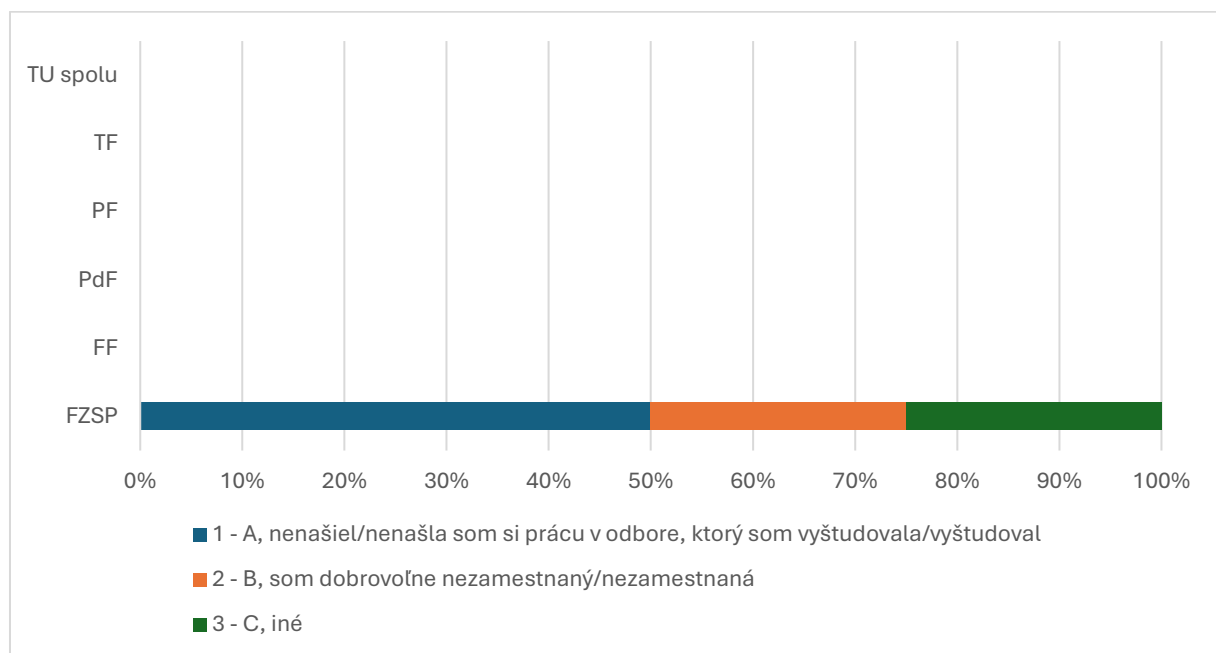

3. Som nezamestnaná/nezamestnaný z dôvodu:

Odpoveď	FZSP	FF	PdF	PF	TF	TU spolu
1 - A, nenašiel/nenašla som si prácu v odbore, ktorý som vyštudovala/vyštedoval	2					5
2 - B, som dobrovoľne nezamestnaný/nezamestnaná	1					1
3 - C, iné	1					5
SPOLU	4					11

Súhrnné vyhodnotenie – Fakulty TU a TU spolu